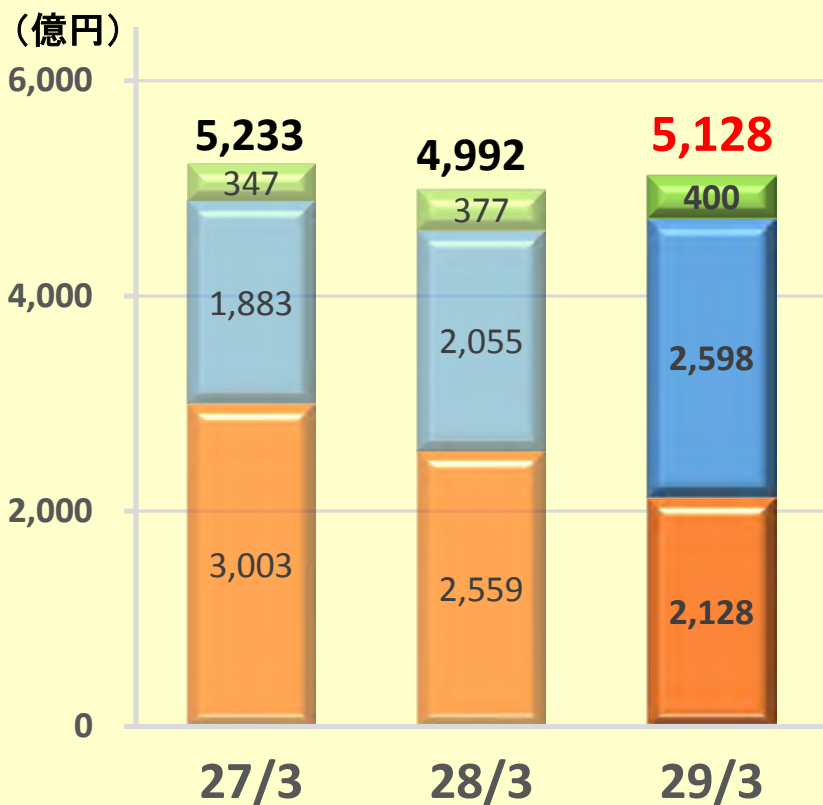

貸出金の状況

➤ 貸出金は中小企業等向け貸出や個人ローンに注力し、残高増加

地域における預金と貸出金の比率

➤ 預金・貸出金ともに愛媛県内が中心

預金残高の県別構成比

貸出金残高の県別構成比

有価証券運用の状況

➤ 外国債券へのシフト等、運用の多様化により収益を拡大

有価証券残高

■ 国債・地方債等 ■ 外国債券・投資信託等 ■ 株式

有価証券利息・配当金

利益等の状況

➤ 当期純利益は50億円となり堅調に推移

自己資本の状況

➤ リスクアセットの増加等により自己資本比率は低下したものの高い健全性を維持

※自己資本比率 = 自己資本額 ÷ リスクアセット額 × 100