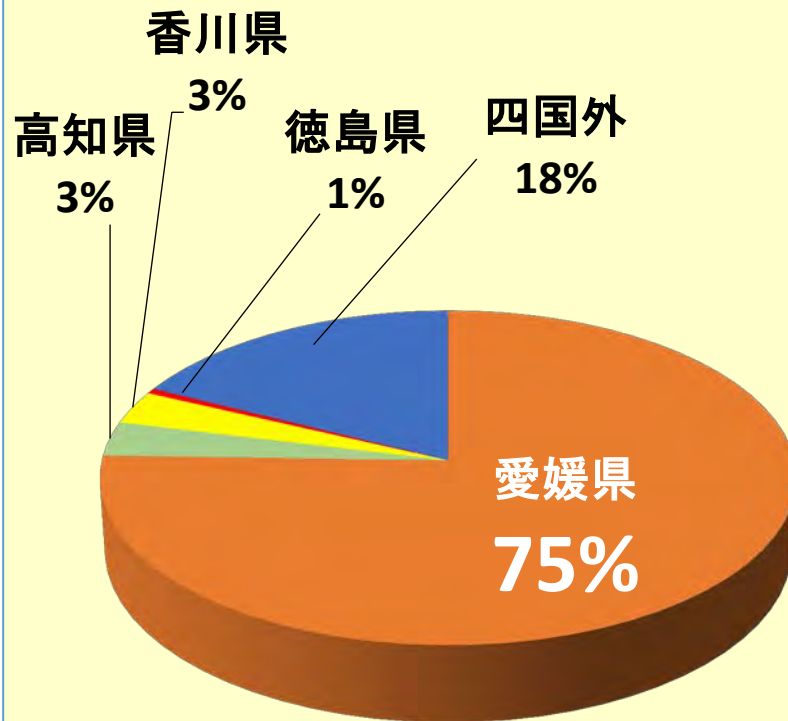

貸出金の状況

➤ 貸出金は中小企業等向け貸出や個人ローンに注力し、残高増加

地域における預金と貸出金の比率

➤ 預金・貸出金ともに愛媛県内が中心

預金残高の県別構成比

貸出金残高の県別構成比

有価証券運用の状況

➤ 外国債券へのシフト等、運用の多様化により収益を拡大

有価証券残高

■ 国債・地方債等 ■ 外国債券・投資信託等 ■ 株式

有価証券利息・配当金

利益等の状況

➤ 当期純利益は50億円となり堅調に推移

自己資本の状況

➤ リスクアセットの増加等により自己資本比率は低下したものの高い健全性を維持

※自己資本比率 = 自己資本額 ÷ リスクアセット額 × 100