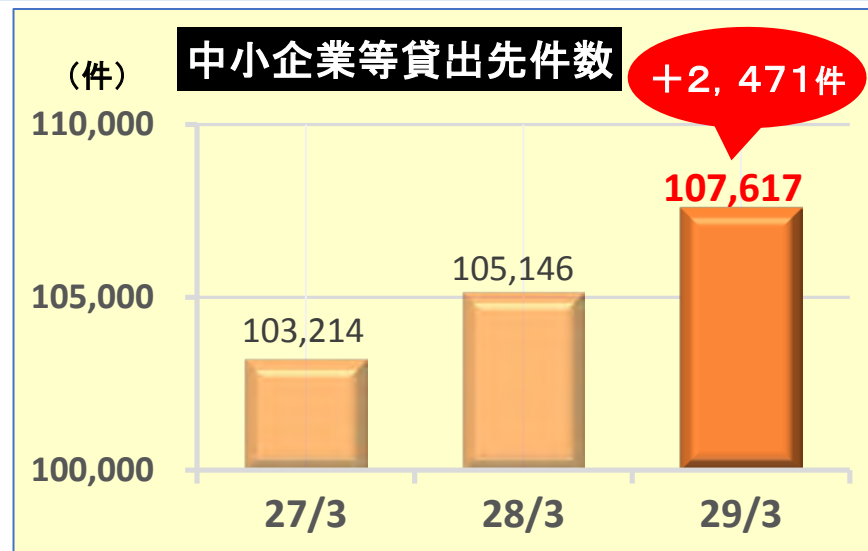

中小企業・個人向け貸出の増強

お客さまと向き合う時間の創出

新たな収益機会の創出

フィンテックの活用

徹底した業務改革の実行

平成29年3月期 決算概要

預金の状況

➤ 預金は堅調に増加。愛媛県内を中心に調達

貸出金の状況

➤ 貸出金は中小企業等向け貸出や個人ローンに注力し、残高増加

地域における預金と貸出金の比率

➤ 預金・貸出金ともに愛媛県内が中心

預金残高の県別構成比

貸出金残高の県別構成比

有価証券運用の状況

➤ 外国債券へのシフト等、運用の多様化により収益を拡大