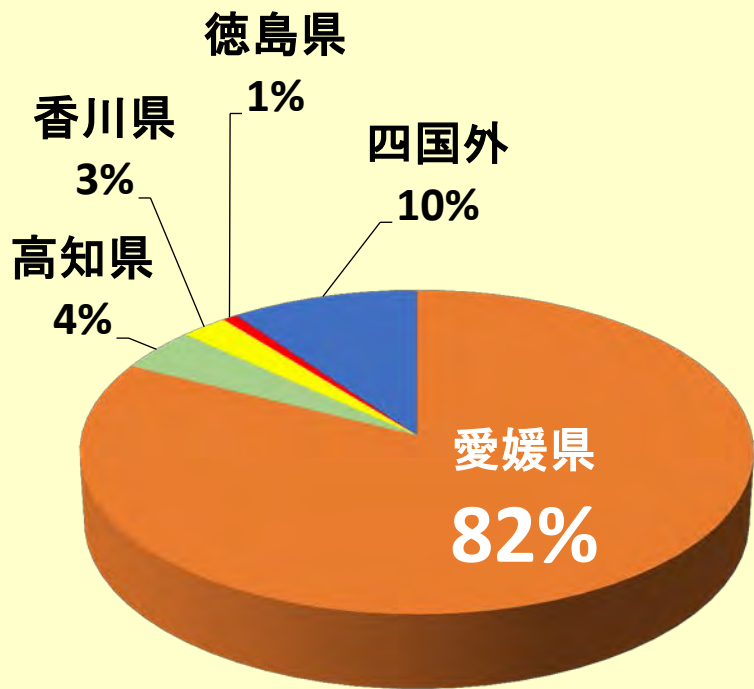

貸出金の状況

➤ 貸出金は中小企業等向け貸出や個人ローンに注力し、残高増加

地域における預金と貸出金の比率

➤ 預金・貸出金ともに愛媛県内が中心

預金残高の県別構成比

貸出金残高の県別構成比

有価証券運用の状況

➤ 外国債券へのシフト等、運用の多様化により収益を拡大

有価証券残高

■ 国債・地方債等 ■ 外国債券・投資信託等 ■ 株式

有価証券利息・配当金

利益等の状況

➤ 当期純利益は50億円となり堅調に推移

自己資本の状況

➤ リスクアセットの増加等により自己資本比率は低下したものの高い健全性を維持

※自己資本比率 = 自己資本額 ÷ リスクアセット額 × 100