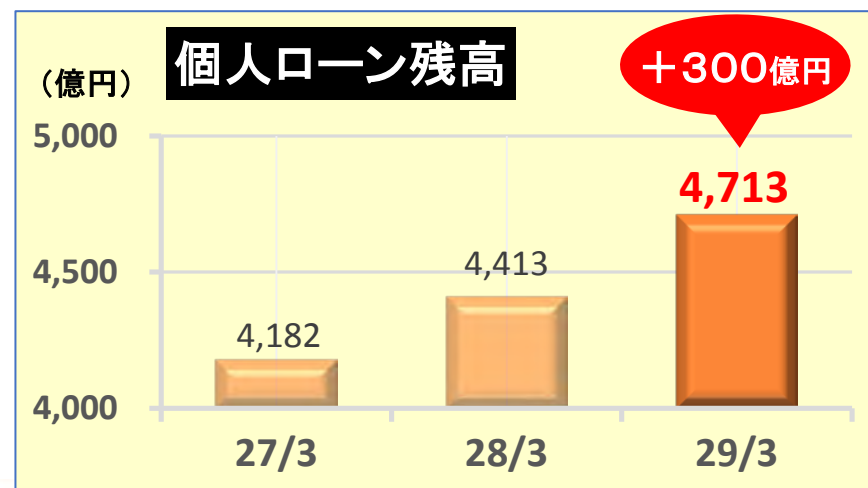

中小企業・個人向け貸出の増強

お客さまと向き合う時間の創出

新たな収益機会の創出

フィンテックの活用

徹底した業務改革の実行

平成29年3月期 決算概要

預金の状況

➤ 預金は堅調に増加。愛媛県内を中心に調達

貸出金の状況

➤ 貸出金は中小企業等向け貸出や個人ローンに注力し、残高増加

地域における預金と貸出金の比率

➤ 預金・貸出金ともに愛媛県内が中心

預金残高の県別構成比

貸出金残高の県別構成比

有価証券運用の状況

➤ 外国債券へのシフト等、運用の多様化により収益を拡大