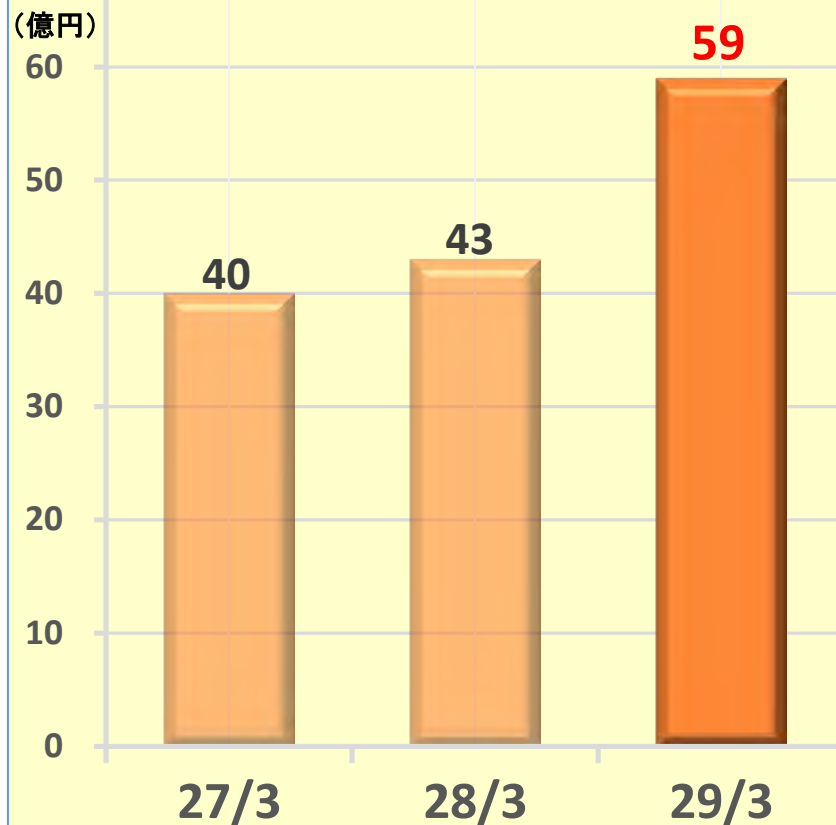

貸出金の状況

➤ 貸出金は中小企業等向け貸出や個人ローンに注力し、残高増加

地域における預金と貸出金の比率

➤ 預金・貸出金ともに愛媛県内が中心

預金残高の県別構成比

貸出金残高の県別構成比

有価証券運用の状況

➤ 外国債券へのシフト等、運用の多様化により収益を拡大

有価証券残高

■ 国債・地方債等 ■ 外国債券・投資信託等 ■ 株式

有価証券利息・配当金

利益等の状況

➤ 当期純利益は50億円となり堅調に推移

自己資本の状況

➤ リスクアセットの増加等により自己資本比率は低下したものの高い健全性を維持

※自己資本比率 = 自己資本額 ÷ リスクアセット額 × 100