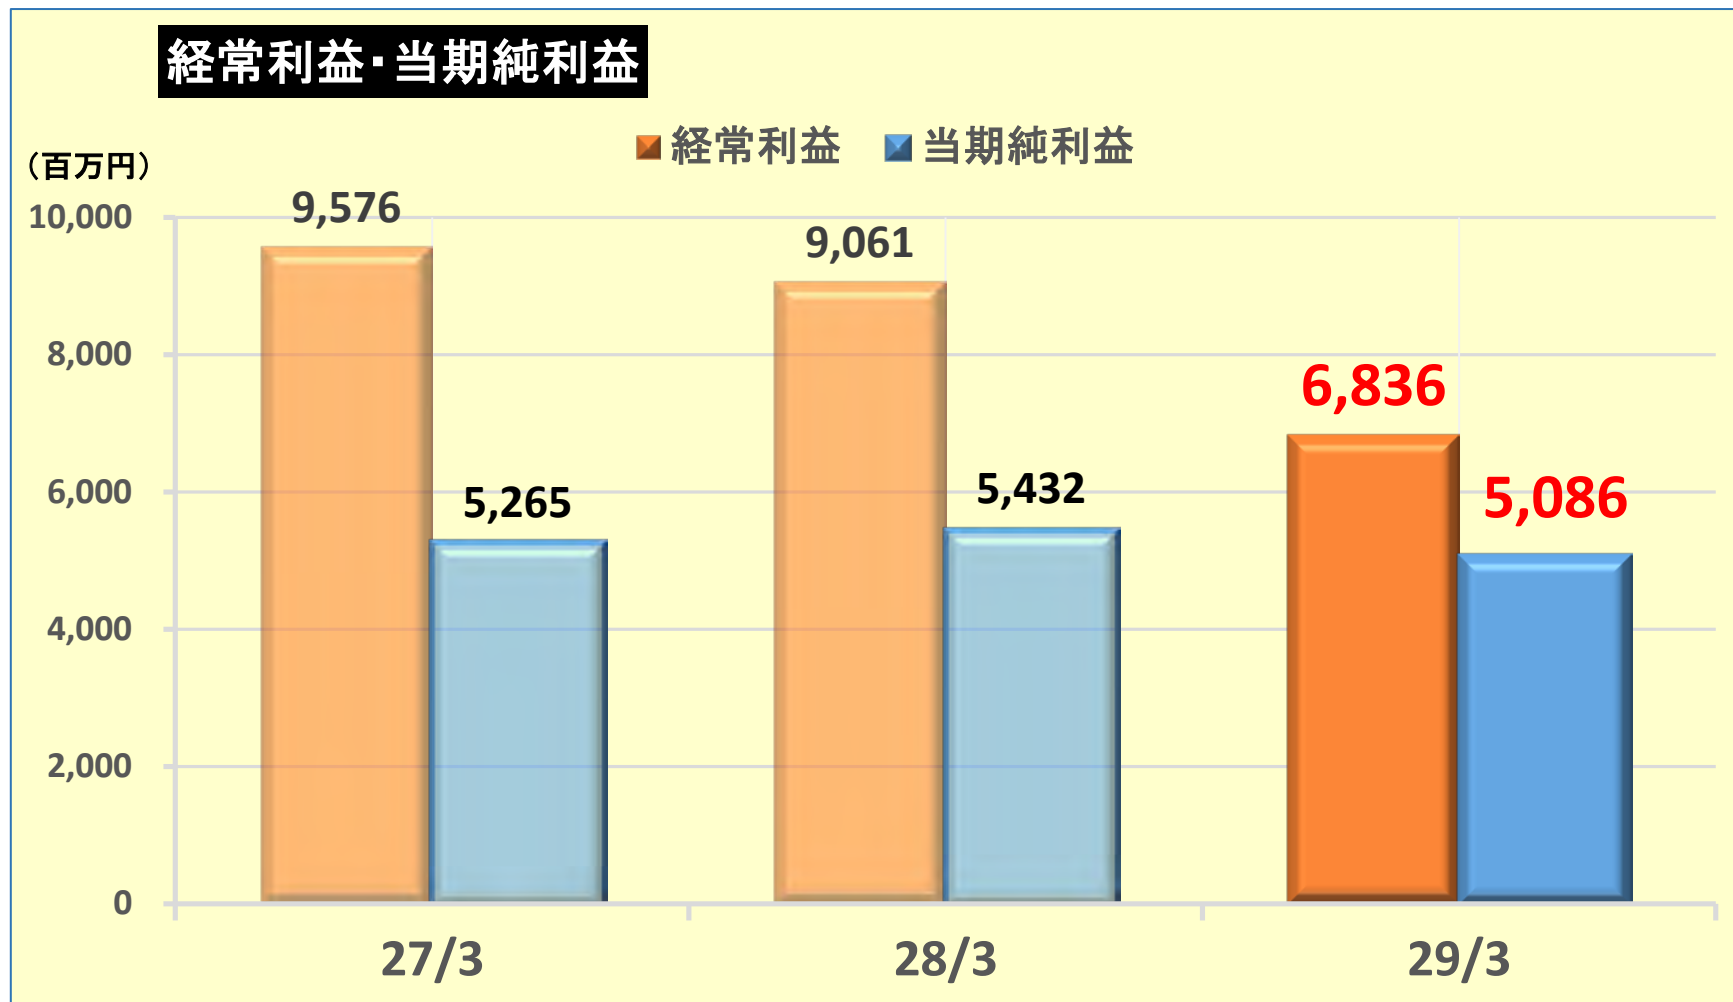

有価証券残高

■ 国債・地方債等 ■ 外国債券・投資信託等 ■ 株式

有価証券利息・配当金

利益等の状況

➤ 当期純利益は50億円となり堅調に推移

自己資本の状況

➤ リスクアセットの増加等により自己資本比率は低下したものの高い健全性を維持

※自己資本比率 = 自己資本額 ÷ リスクアセット額 × 100