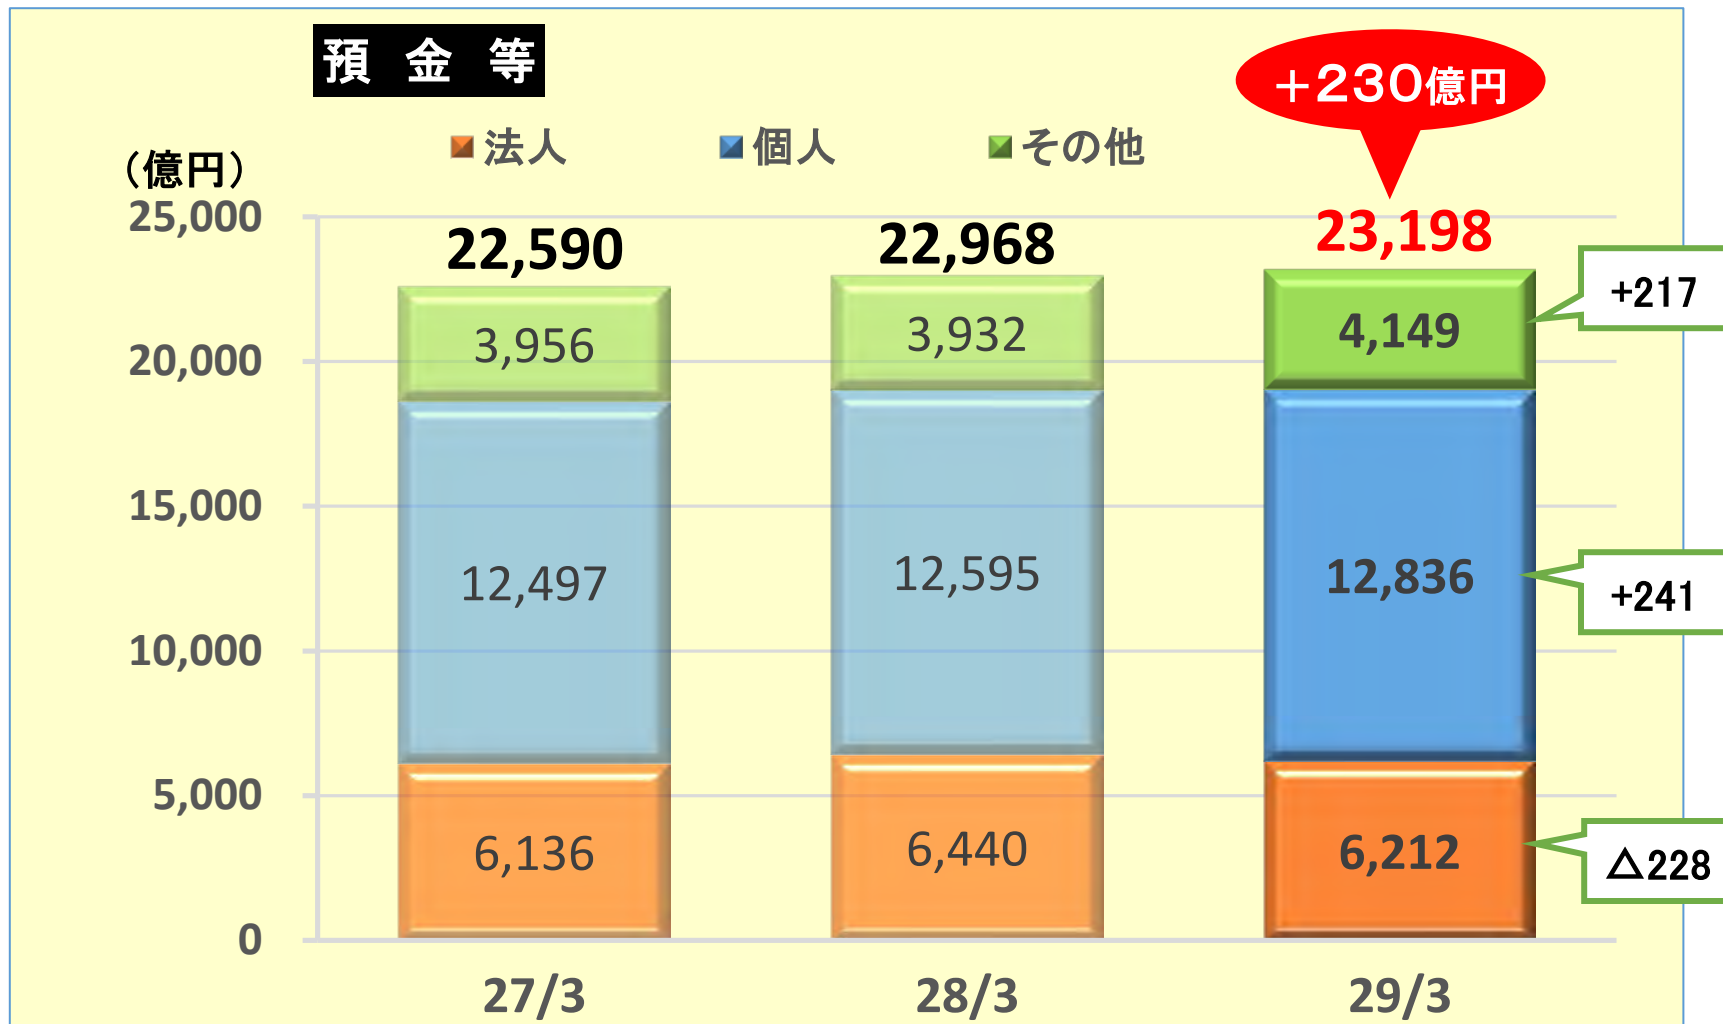

中小企業・個人向け貸出の増強

お客さまと向き合う時間の創出

新たな収益機会の創出

フィンテックの活用

徹底した業務改革の実行

平成29年3月期 決算概要

預金の状況

➤ 預金は堅調に増加。愛媛県内を中心に調達