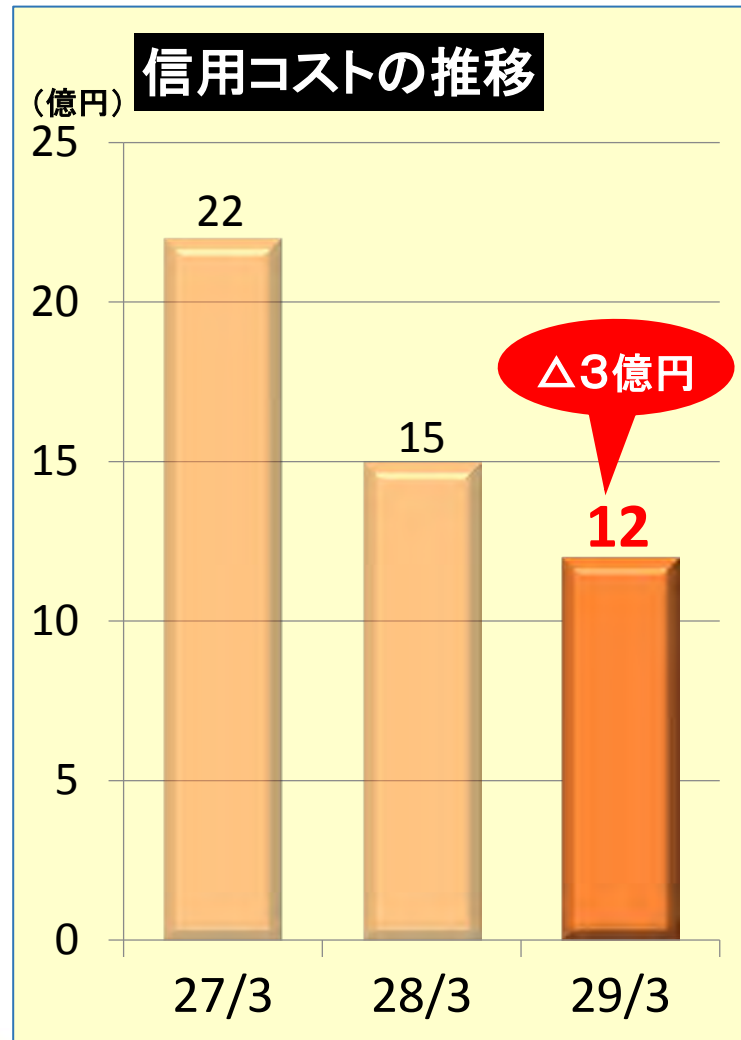

貸出金の状況

➤ 貸出金は中小企業等向け貸出や個人ローンに注力し、残高増加

地域における預金と貸出金の比率

➤ 預金・貸出金ともに愛媛県内が中心

預金残高の県別構成比

貸出金残高の県別構成比

有価証券運用の状況

➤ 外国債券へのシフト等、運用の多様化により収益を拡大

有価証券残高

■ 国債・地方債等 ■ 外国債券・投資信託等 ■ 株式

有価証券利息・配当金

利益等の状況

➤ 当期純利益は50億円となり堅調に推移

自己資本の状況

➤ リスクアセットの増加等により自己資本比率は低下したものの高い健全性を維持

※自己資本比率 = 自己資本額 ÷ リスクアセット額 × 100

開示債権の状況

➤ 開示債権残高・開示債権比率・信用コストともに低下

地域活性化への取り組み

地域経済活性化に向けた連携・協力協定

松前町の地域経済活性化に向けた連携・協力協定合同締結式

松 前 町

株式会社 愛媛銀行
愛媛信用金庫
松山市農業協同組合

自治体職員向けセミナーを開催