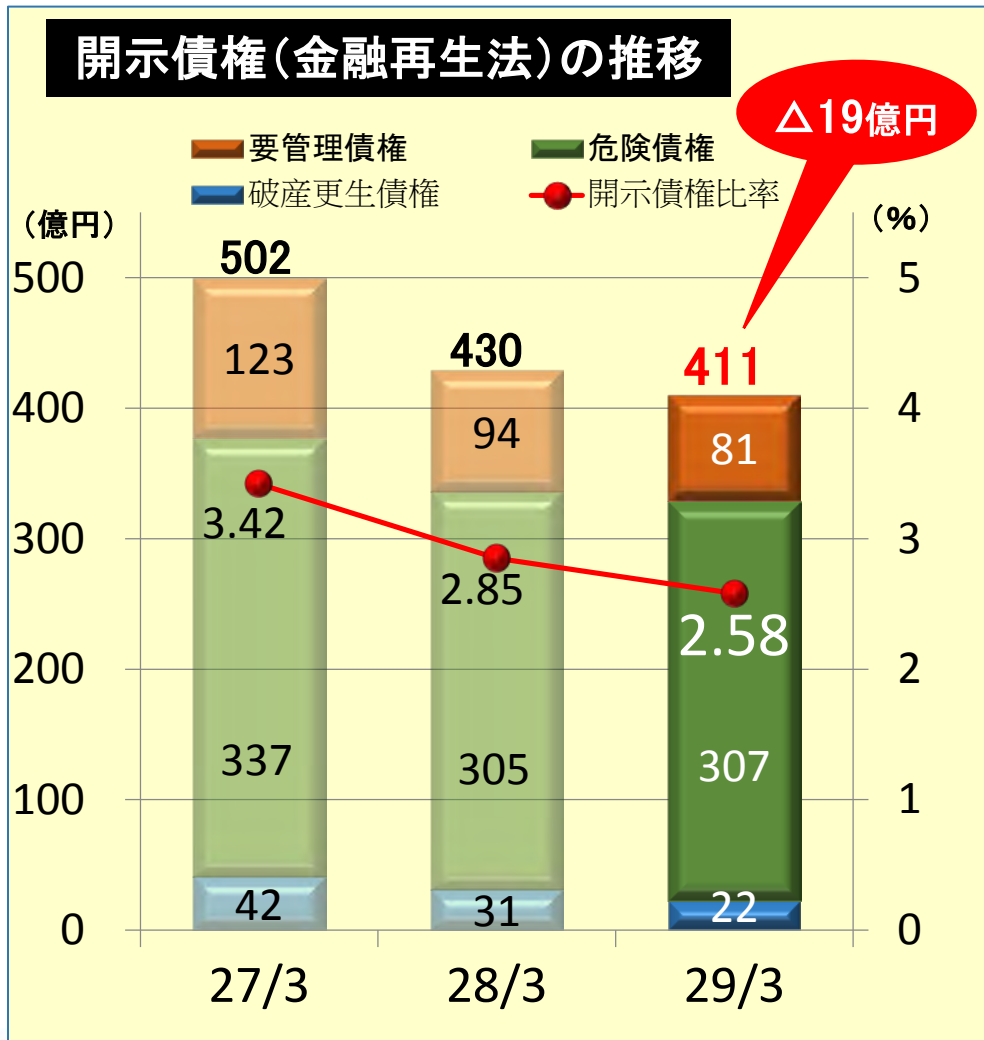

貸出金の状況

➤ 貸出金は中小企業等向け貸出や個人ローンに注力し、残高増加

地域における預金と貸出金の比率

➤ 預金・貸出金ともに愛媛県内が中心

預金残高の県別構成比

貸出金残高の県別構成比

有価証券運用の状況

➤ 外国債券へのシフト等、運用の多様化により収益を拡大

有価証券残高

■ 国債・地方債等 ■ 外国債券・投資信託等 ■ 株式

有価証券利息・配当金

利益等の状況

➤ 当期純利益は50億円となり堅調に推移

自己資本の状況

➤ リスクアセットの増加等により自己資本比率は低下したものの高い健全性を維持

※自己資本比率 = 自己資本額 ÷ リスクアセット額 × 100

開示債権の状況

➤ 開示債権残高・開示債権比率・信用コストともに低下

地域活性化への取り組み

地域経済活性化に向けた連携・協力協定

松前町の地域経済活性化に向けた連携・協力協定合同締結式

松 前 町

株式会社 愛媛銀行
愛媛信用金庫
松山市農業協同組合

自治体職員向けセミナーを開催