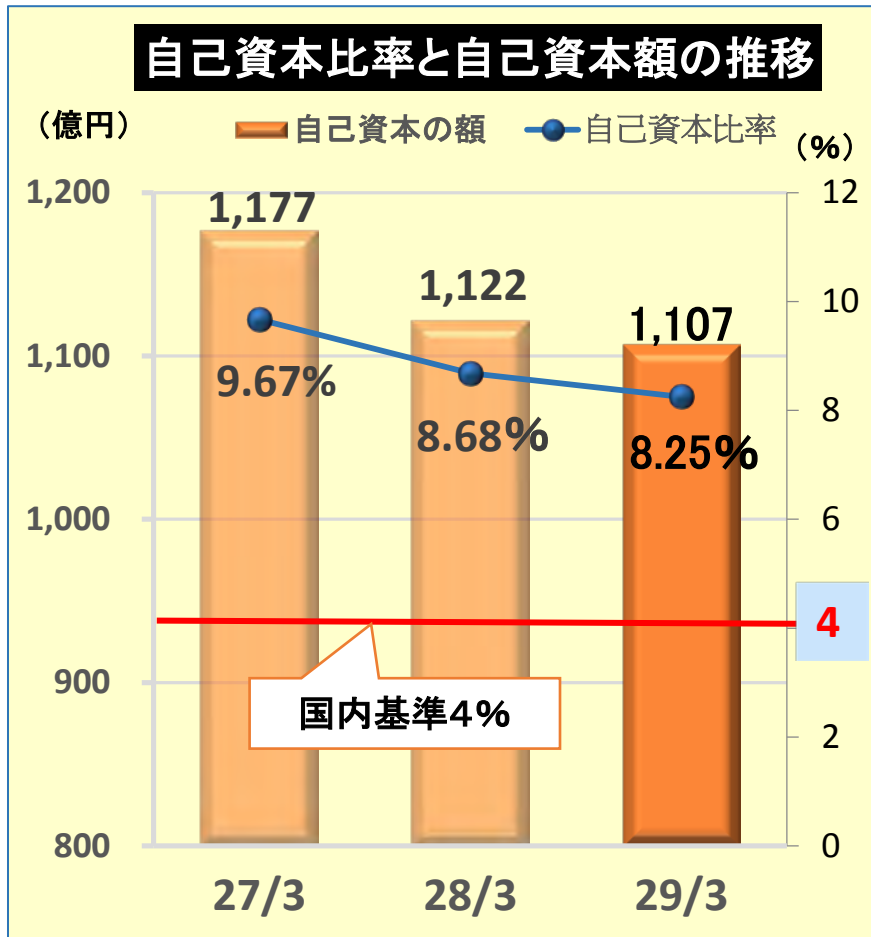

貸出金の状況

➤ 貸出金は中小企業等向け貸出や個人ローンに注力し、残高増加

地域における預金と貸出金の比率

➤ 預金・貸出金ともに愛媛県内が中心

預金残高の県別構成比

貸出金残高の県別構成比

有価証券運用の状況

➤ 外国債券へのシフト等、運用の多様化により収益を拡大

有価証券残高

■ 国債・地方債等 ■ 外国債券・投資信託等 ■ 株式

有価証券利息・配当金

利益等の状況

➤ 当期純利益は50億円となり堅調に推移

自己資本の状況

➤ リスクアセットの増加等により自己資本比率は低下したものの高い健全性を維持

※自己資本比率 = 自己資本額 ÷ リスクアセット額 × 100

開示債権の状況

➤ 開示債権残高・開示債権比率・信用コストともに低下

地域活性化への取り組み

地域経済活性化に向けた連携・協力協定

松前町の地域経済活性化に向けた連携・協力協定合同締結式

松 前 町

株式会社 愛媛銀行
愛媛信用金庫
松山市農業協同組合

自治体職員向けセミナーを開催