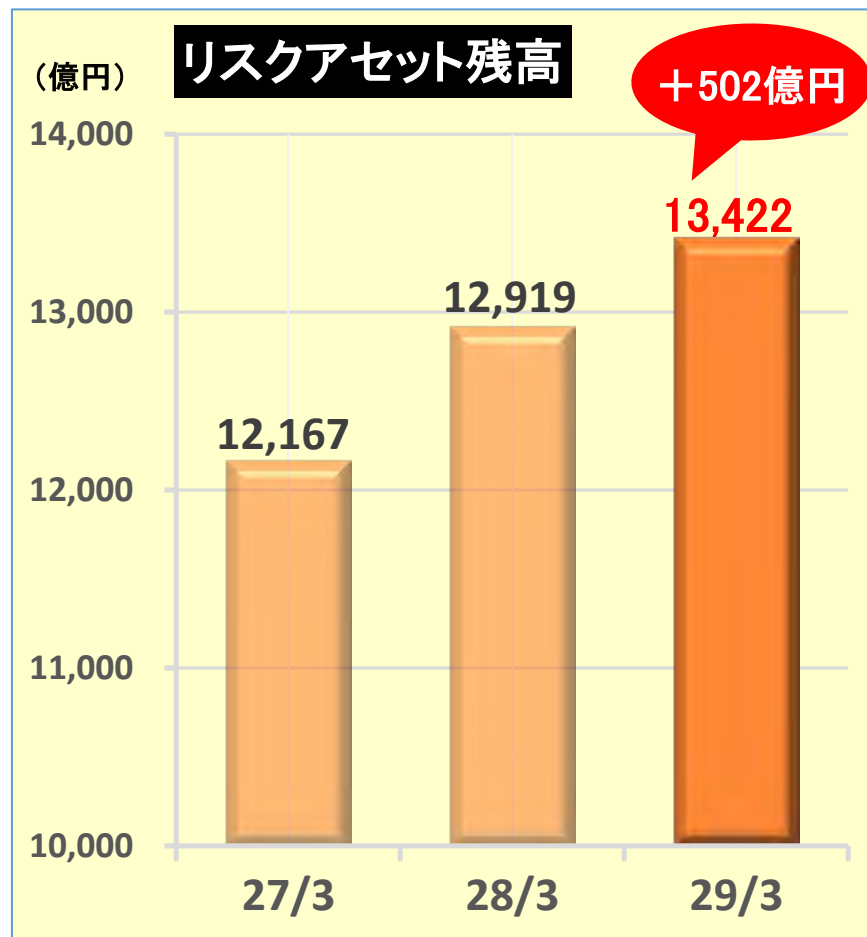

貸出金の状況

➤ 貸出金は中小企業等向け貸出や個人ローンに注力し、残高増加

地域における預金と貸出金の比率

➤ 預金・貸出金ともに愛媛県内が中心

預金残高の県別構成比

貸出金残高の県別構成比

有価証券運用の状況

➤ 外国債券へのシフト等、運用の多様化により収益を拡大

有価証券残高

■ 国債・地方債等 ■ 外国債券・投資信託等 ■ 株式

有価証券利息・配当金

利益等の状況

➤ 当期純利益は50億円となり堅調に推移

自己資本の状況

➤ リスクアセットの増加等により自己資本比率は低下したものの高い健全性を維持

※自己資本比率 = 自己資本額 ÷ リスクアセット額 × 100

開示債権の状況

➤ 開示債権残高・開示債権比率・信用コストともに低下

地域活性化への取り組み

地域経済活性化に向けた連携・協力協定

松前町の地域経済活性化に向けた連携・協力協定合同締結式

松 前 町

株式会社 愛媛銀行
愛媛信用金庫
松山市農業協同組合

自治体職員向けセミナーを開催